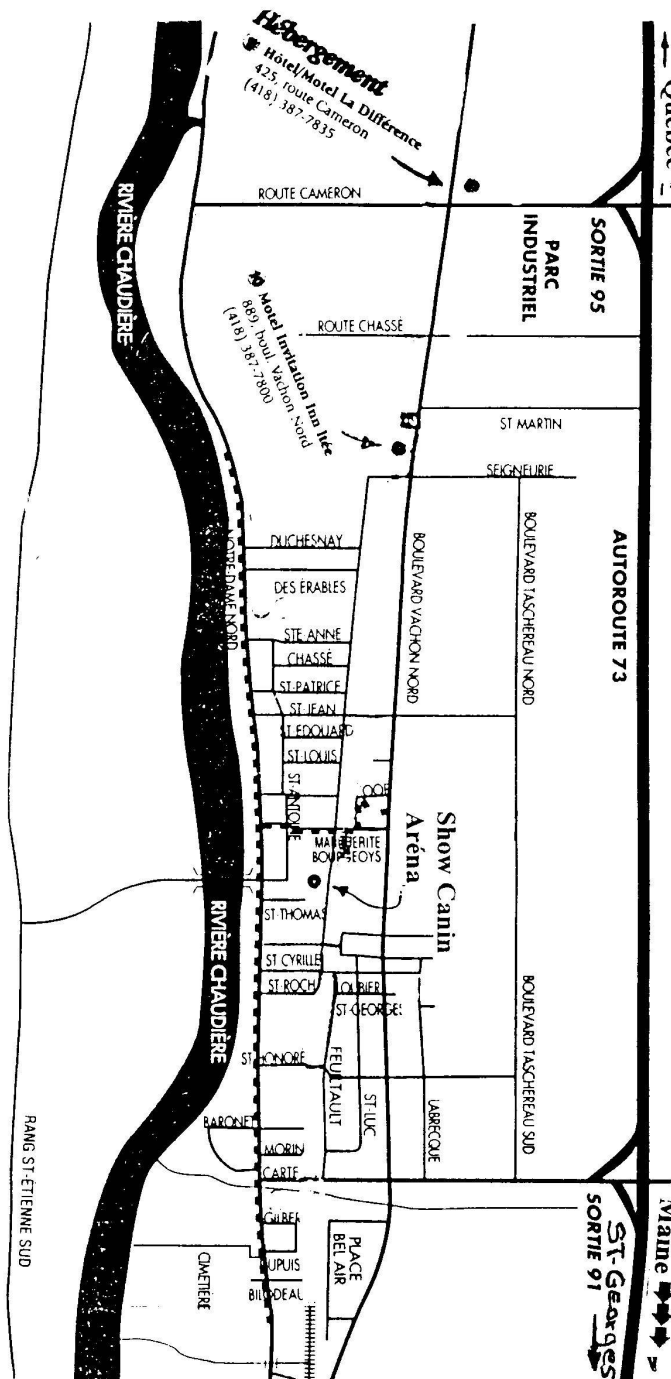

Dimanche 15 août / Sunday Aug 15
 TRIAL #4 - RING 3 - 1:00 pm
 Mr. Pierre Lambert

- NOVICE A: 1 dog
- 13
- NOVICE B: 1 dog
- 30
- OPEN B: 4 dogs
- 70-72-75-76
- UTILITY: 4 dogs
- 100-101-103-106

Total: 10